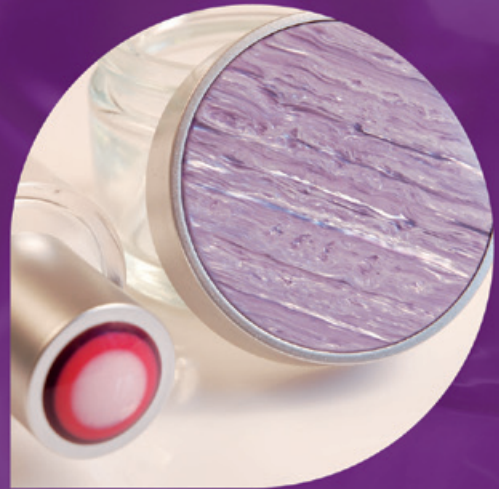

Bouchage
Caps & closures
Stamps
Roll-on
Roll-off
Vapo nomade

Gamme
Sensation
concentré d'univers

Pop Up Box

Couvercle standard

Bague GCMI 53/400

Bouchon vapo standard

Col FEA 15

Top PDS

15,77

Joint

Aperçus de tops
Polyester Decoration System

Top PDS

Insert

Ø 24,47

30,1